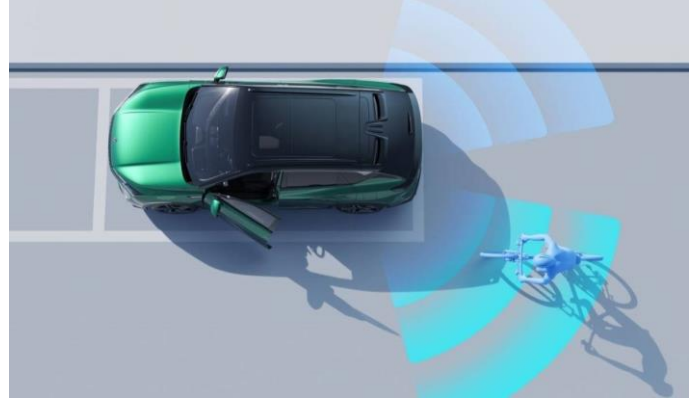

Elektriklə tənzimlənən idman ön oturmaqları

Yaddaşı elektrik baqaj

Yüngül lehimli diskler 235/55 R19

Sürücü oturmağı və xarici güzgülər üçün yaddaş

AEOLUS MAGE

Əsas göstəricilər

Açarsız giriş sistemi

Şəffaf şassi funksiyası ilə hərtərəfli baxış sistemi AVM 5400

Traffic Assist TJA və Highway Assist HWA

Adaptiv kruiz kontrol ACC

Avtomatik aşağı yüksək şüa keçidi IHBC

Zolaqda saxlama köməkçisi LKA

Qabaq oturacaqların isidilməsi

AEOLUS MAGE

Əsas göstəricilər

10.25" rəqəmsal alət paneli