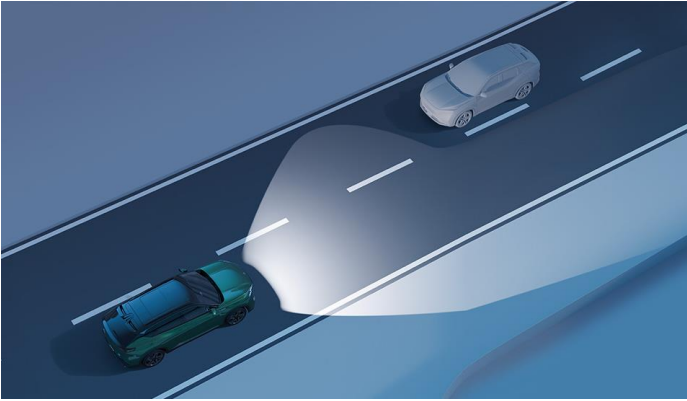

Elektriklə tənzimlənən idman ön oturmaqları

Yaddaşı elektrik baqaj

Yüngül lehimli diskler 235/55 R19

Sürücü oturmağı və xarici güzgülər üçün yaddaş

AEOLUS MAGE

Əsas göstəricilər

Açarsız giriş sistemi

Şəffaf şassi funksiyası ilə hərtərəfli baxış sistemi AVM 5400

Traffic Assist TJA və Highway Assist HWA

Adaptiv kruiz kontrol ACC

Avtomatik aşağı yüksək şüa keçidi IHBC

Zolaqda saxlama köməkçisi LKA

Qabaq oturacaqların isidilməsi

AEOLUS MAGE

Əsas göstəricilər

10.25" rəqəmsal alət paneli