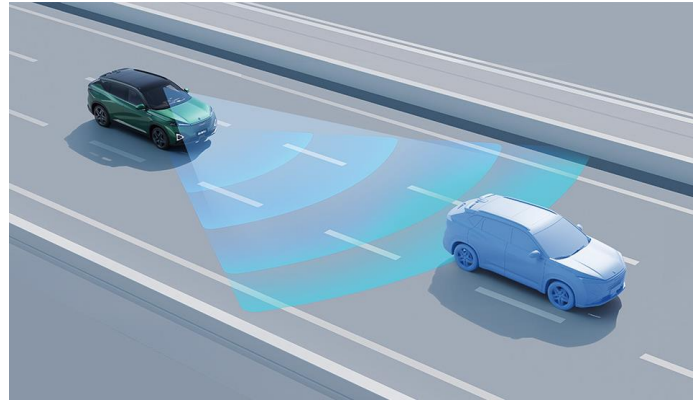

Elektriklə tənzimlənən idman ön oturmaqları

Yaddaşı elektrik baqaj

Yüngül lehimli diskler 235/55 R19

Sürücü oturmağı və xarici güzgülər üçün yaddaş

AEOLUS MAGE

Əsas göstəricilər

Açarsız giriş sistemi

Şəffaf şassi funksiyası ilə hərtərəfli baxış sistemi AVM 5400

Traffic Assist TJA və Highway Assist HWA

Adaptiv kruiz kontrol ACC

Avtomatik aşağı yüksək şüa keçidi IHBC

Zolaqda saxlama köməkçisi LKA

Qabaq oturacaqların isidilməsi

AEOLUS MAGE

Əsas göstəricilər

10.25" rəqəmsal alət paneli