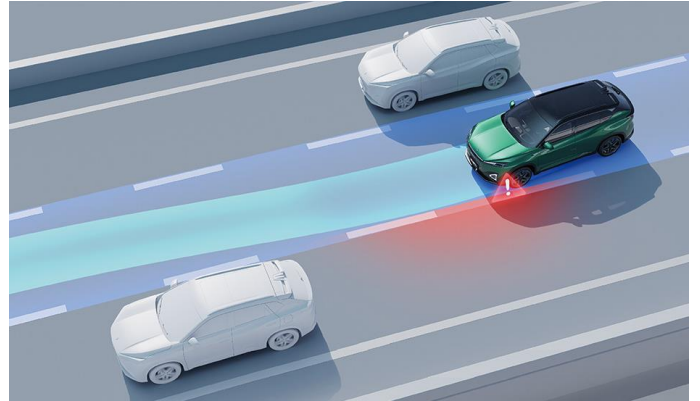

Elektriklə tənzimlənən idman ön oturmaqları

Yaddaşı elektrik baqaj

Yüngül lehimli diskler 235/55 R19

Sürücü oturmağı və xarici güzgülər üçün yaddaş

AEOLUS MAGE

Əsas göstəricilər

Açarsız giriş sistemi

Şəffaf şassi funksiyası ilə hərtərəfli baxış sistemi AVM 5400

Traffic Assist TJA və Highway Assist HWA

Adaptiv kruiz kontrol ACC

Avtomatik aşağı yüksək şüa keçidi IHBC

Zolaqda saxlama köməkçisi LKA

Qabaq oturacaqların isidilməsi

AEOLUS MAGE

Əsas göstəricilər

10.25" rəqəmsal alət paneli